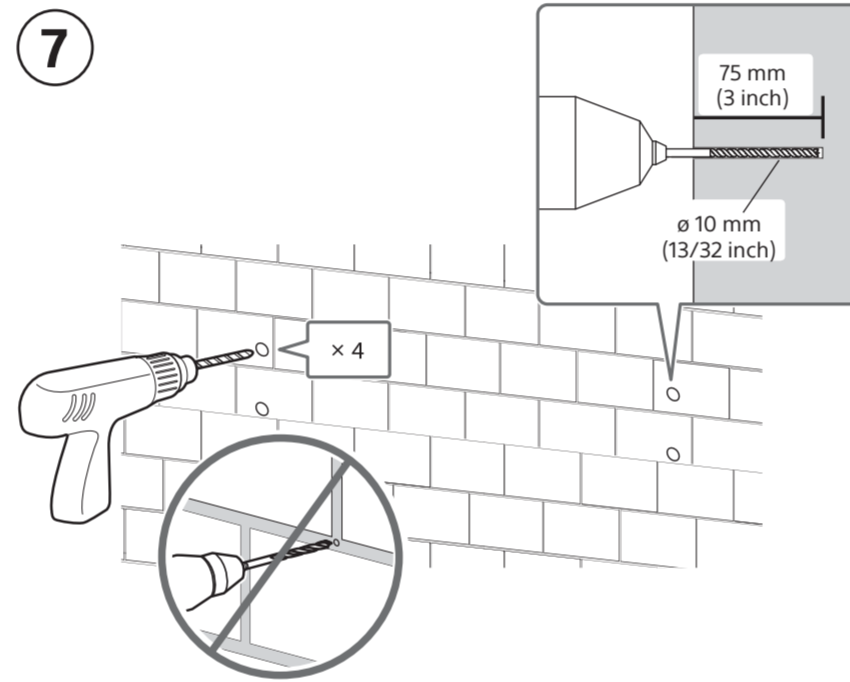

# Wall-Mount Bracket Support de fixation murale Soporte de montaje mural

SU-WL905

- EN Installation Guide
- FR Guide d'installation
- ES Guía de instalación

<https://www.sony.com/am/support>

Read the supplied Safety Information and other supplied documentations before installing the Sound Bar to the wall.  
Lisez les informations de sécurité fournies et les autres documentations fournies avant d'installer la barre de son sur le mur.  
Lea la información de seguridad y demás documentación proporcionada antes de instalar la Barra de sonido en la pared.

Read this manual before using this product  
Lisez ce manuel avant d'utiliser le produit  
Lea este manual antes de usar el producto

(inch) / (pouces) / (pulgadas)

\*2

5

10