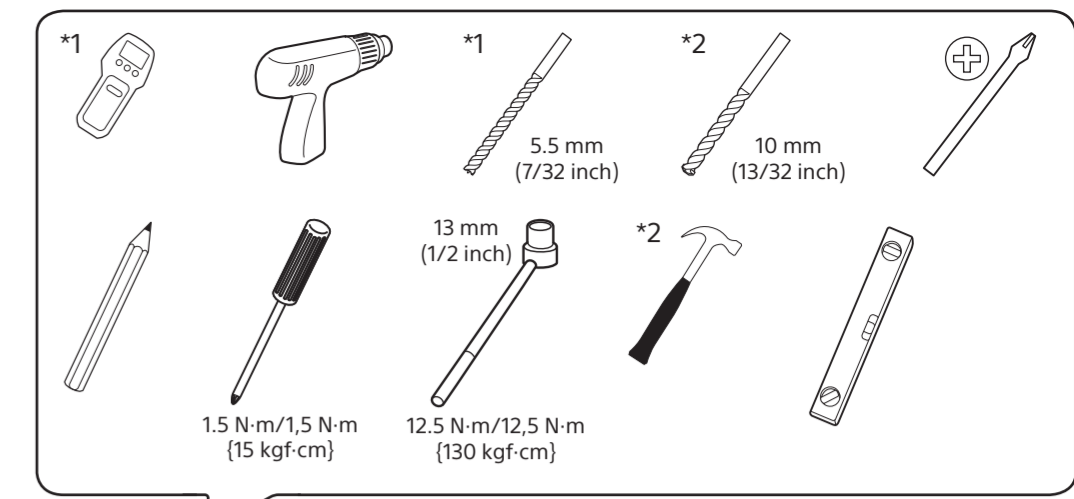

# Wall-Mount Bracket Support de fixation murale Soporte de montaje mural

SU-WL905

- EN Installation Guide
- FR Guide d'installation
- ES Guía de instalación

<https://www.sony.com/am/support>

Read the supplied Safety Information and other supplied documentations before installing the Sound Bar to the wall.  
Lisez les informations de sécurité fournies et les autres documentations fournies avant d'installer la barre de son sur le mur.  
Lea la información de seguridad y demás documentación proporcionada antes de instalar la Barra de sonido en la pared.

Read this manual before using this product  
Lisez ce manuel avant d'utiliser le produit  
Lea este manual antes de usar el producto

(inch) / (pouces) / (pulgadas)

\*2

5

10