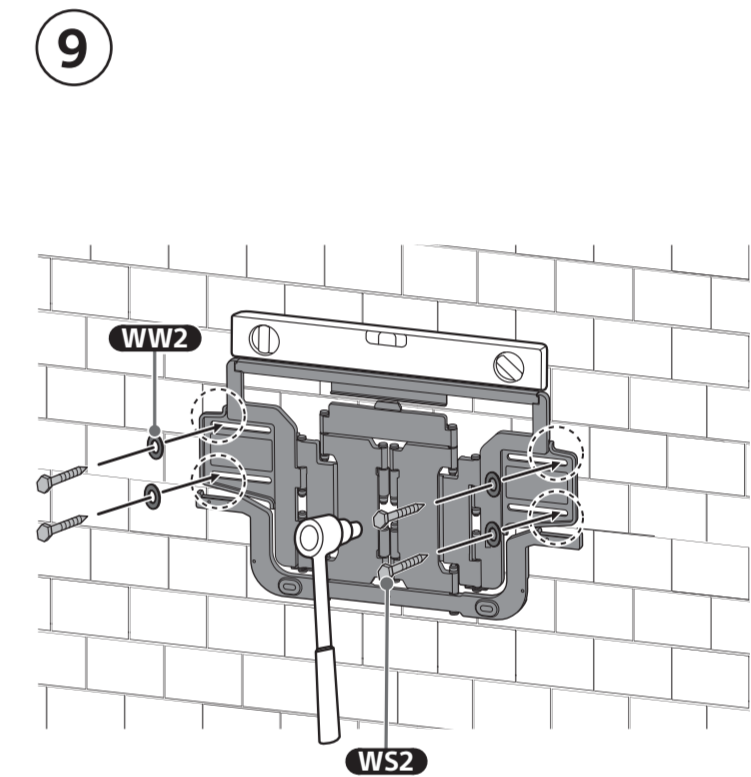

# Wall-Mount Bracket Support de fixation murale Soporte de montaje mural

SU-WL905

- EN Installation Guide
- FR Guide d'installation
- ES Guía de instalación

<https://www.sony.com/am/support>

Read the supplied Safety Information and other supplied documentations before installing the Sound Bar to the wall.  
Lisez les informations de sécurité fournies et les autres documentations fournies avant d'installer la barre de son sur le mur.  
Lea la información de seguridad y demás documentación proporcionada antes de instalar la Barra de sonido en la pared.

Read this manual before using this product  
Lisez ce manuel avant d'utiliser le produit  
Lea este manual antes de usar el producto

(inch) / (pouces) / (pulgadas)

\*2

5

10