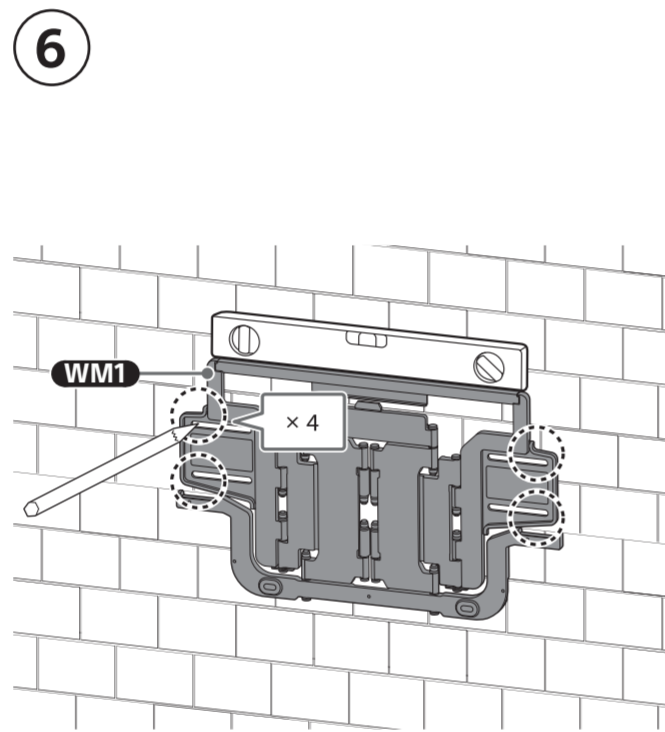

# Wall-Mount Bracket Support de fixation murale Soporte de montaje mural

SU-WL905

- EN Installation Guide
- FR Guide d'installation
- ES Guía de instalación

<https://www.sony.com/am/support>

Read the supplied Safety Information and other supplied documentations before installing the Sound Bar to the wall.  
Lisez les informations de sécurité fournies et les autres documentations fournies avant d'installer la barre de son sur le mur.  
Lea la información de seguridad y demás documentación proporcionada antes de instalar la Barra de sonido en la pared.

Read this manual before using this product  
Lisez ce manuel avant d'utiliser le produit  
Lea este manual antes de usar el producto

(inch) / (pouces) / (pulgadas)

\*2

5

10