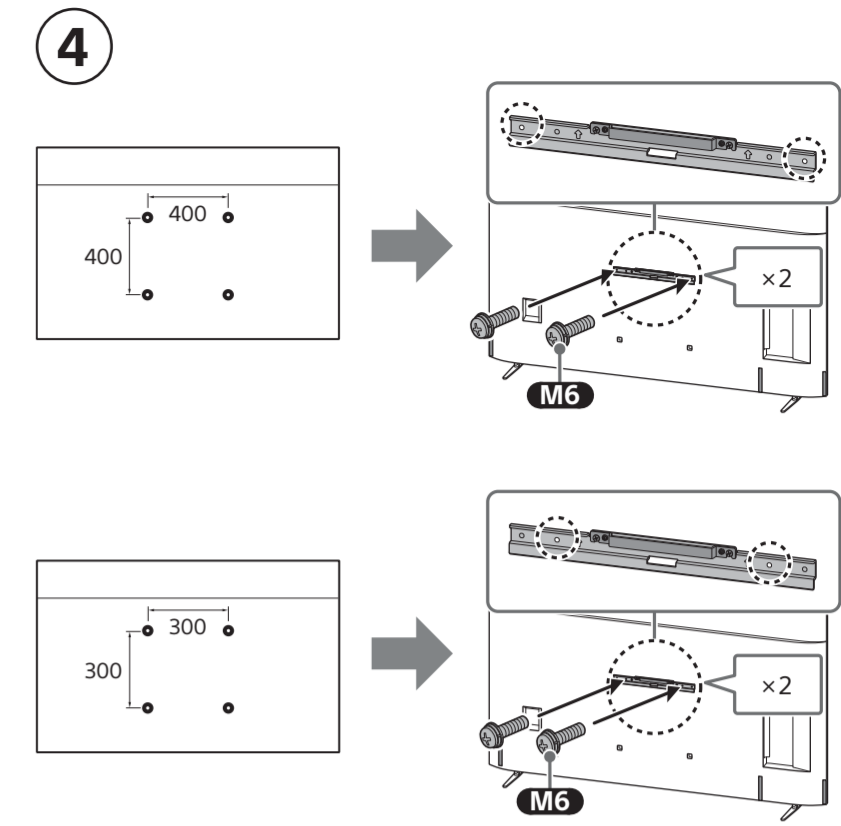

# Wall-Mount Bracket Support de fixation murale Soporte de montaje mural

SU-WL905

- EN Installation Guide
- FR Guide d'installation
- ES Guía de instalación

<https://www.sony.com/am/support>

Read the supplied Safety Information and other supplied documentations before installing the Sound Bar to the wall.  
Lisez les informations de sécurité fournies et les autres documentations fournies avant d'installer la barre de son sur le mur.  
Lea la información de seguridad y demás documentación proporcionada antes de instalar la Barra de sonido en la pared.

Read this manual before using this product  
Lisez ce manuel avant d'utiliser le produit  
Lea este manual antes de usar el producto

(inch) / (pouces) / (pulgadas)

\*2

5

10