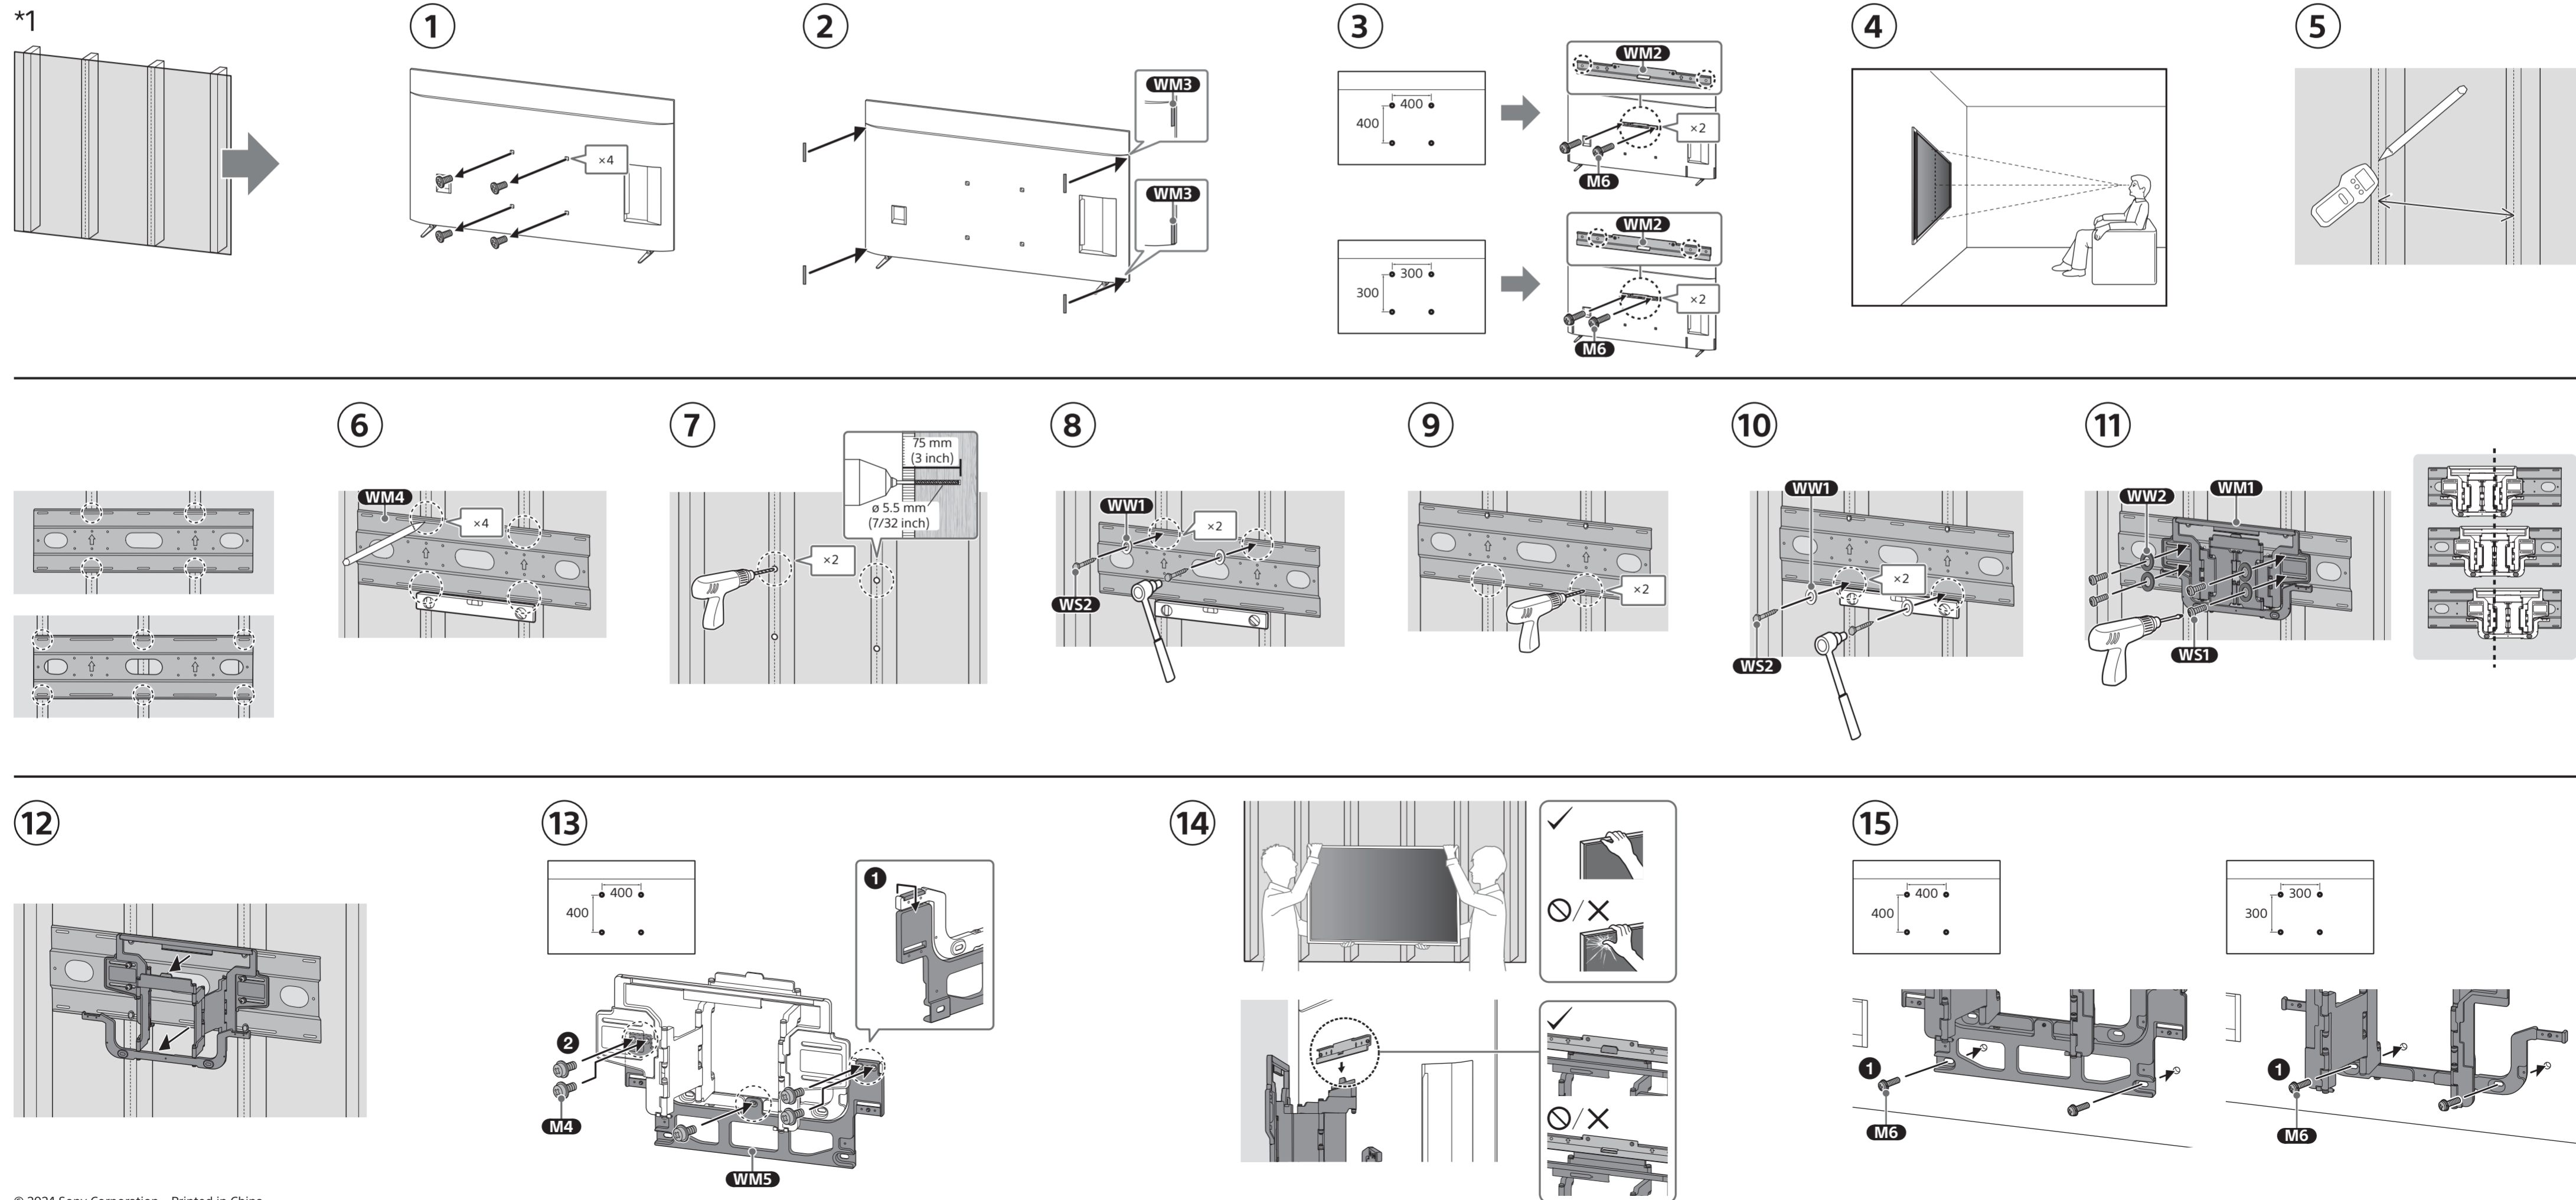

# Wall-Mount Bracket Support de fixation murale Soporte de montaje mural

SU-WL905

- EN Installation Guide
- FR Guide d'installation
- ES Guía de instalación

<https://www.sony.com/am/support>

Read the supplied Safety Information and other supplied documentations before installing the Sound Bar to the wall.  
Lisez les informations de sécurité fournies et les autres documentations fournies avant d'installer la barre de son sur le mur.  
Lea la información de seguridad y demás documentación proporcionada antes de instalar la Barra de sonido en la pared.

Read this manual before using this product  
Lisez ce manuel avant d'utiliser le produit  
Lea este manual antes de usar el producto

(inch) / (pouces) / (pulgadas)

\*2

5

10