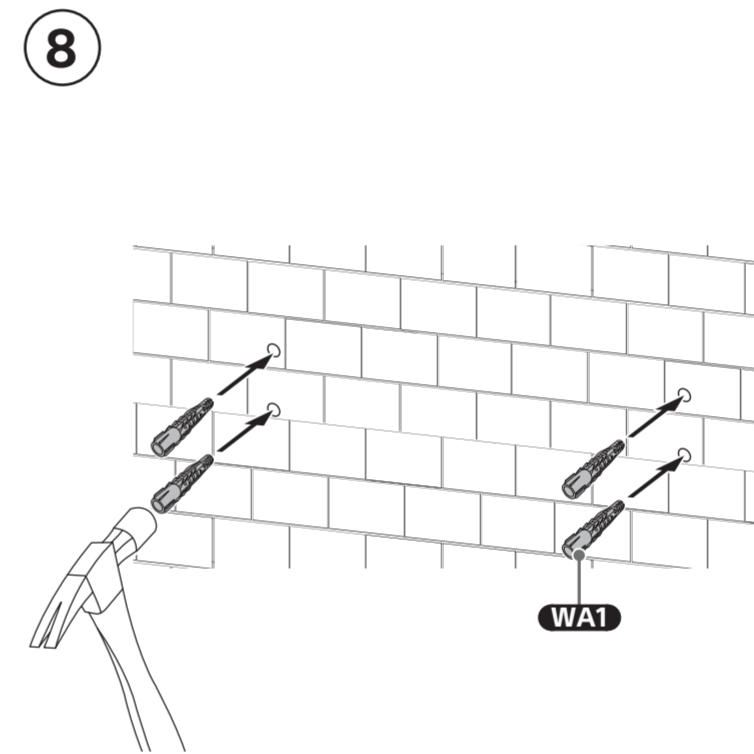

# Wall-Mount Bracket Support de fixation murale Soporte de montaje mural

SU-WL905

- EN Installation Guide
- FR Guide d'installation
- ES Guía de instalación

<https://www.sony.com/am/support>

Read the supplied Safety Information and other supplied documentations before installing the Sound Bar to the wall.  
Lisez les informations de sécurité fournies et les autres documentations fournies avant d'installer la barre de son sur le mur.  
Lea la información de seguridad y demás documentación proporcionada antes de instalar la Barra de sonido en la pared.

Read this manual before using this product  
Lisez ce manuel avant d'utiliser le produit  
Lea este manual antes de usar el producto

(inch) / (pouces) / (pulgadas)

\*2

5

10