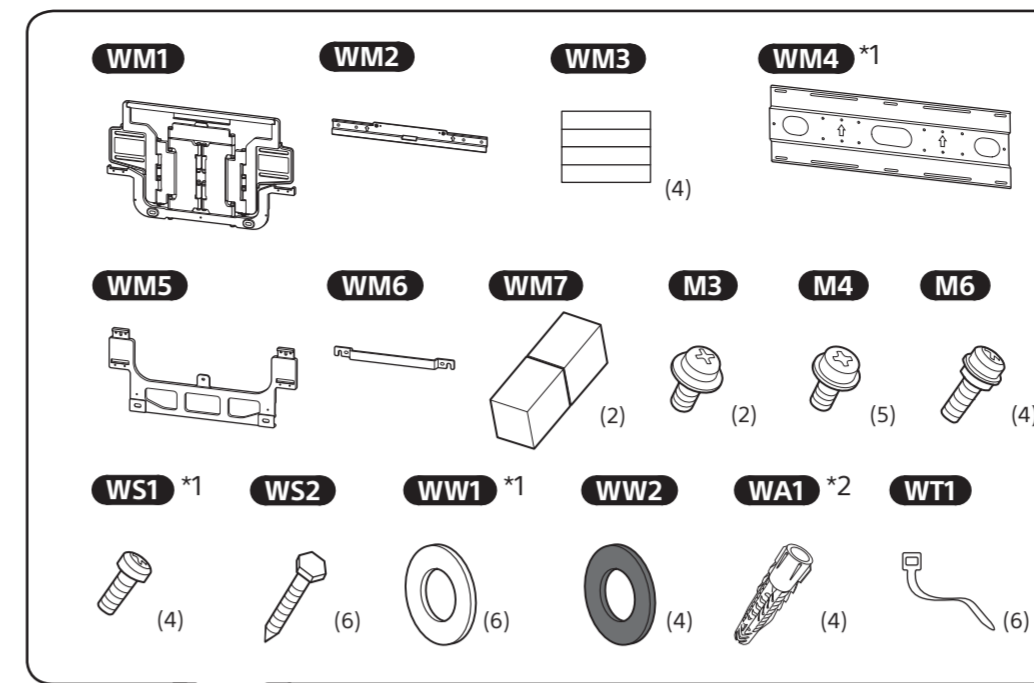

# Wall-Mount Bracket Support de fixation murale Soporte de montaje mural

SU-WL905

- EN Installation Guide
- FR Guide d'installation
- ES Guía de instalación

<https://www.sony.com/am/support>

Read the supplied Safety Information and other supplied documentations before installing the Sound Bar to the wall.  
Lisez les informations de sécurité fournies et les autres documentations fournies avant d'installer la barre de son sur le mur.  
Lea la información de seguridad y demás documentación proporcionada antes de instalar la Barra de sonido en la pared.

Read this manual before using this product  
Lisez ce manuel avant d'utiliser le produit  
Lea este manual antes de usar el producto

(inch) / (pouces) / (pulgadas)

\*2

5

10