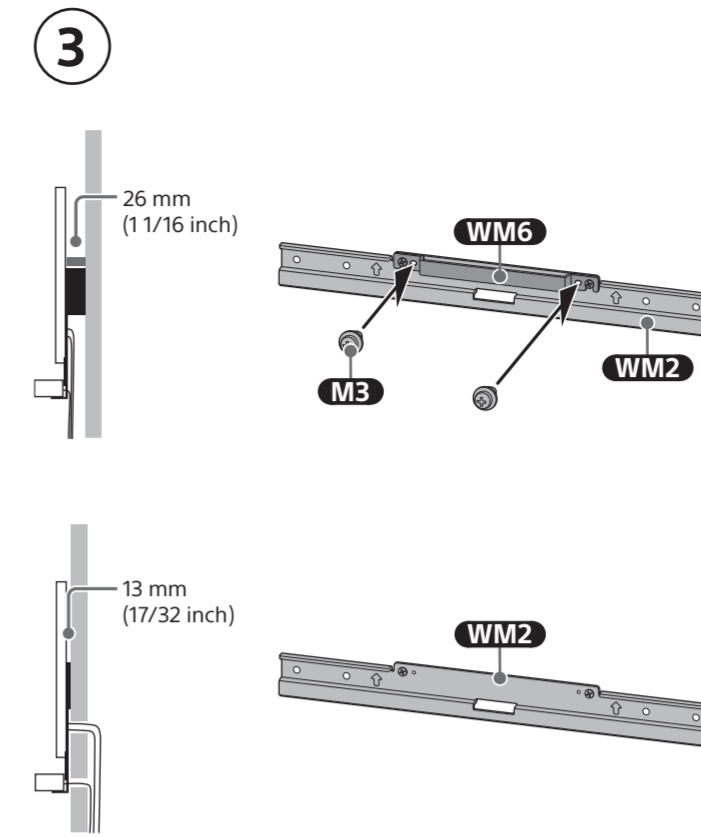

# Wall-Mount Bracket Support de fixation murale Soporte de montaje mural

SU-WL905

- EN Installation Guide
- FR Guide d'installation
- ES Guía de instalación

<https://www.sony.com/am/support>

Read the supplied Safety Information and other supplied documentations before installing the Sound Bar to the wall.  
Lisez les informations de sécurité fournies et les autres documentations fournies avant d'installer la barre de son sur le mur.  
Lea la información de seguridad y demás documentación proporcionada antes de instalar la Barra de sonido en la pared.

Read this manual before using this product  
Lisez ce manuel avant d'utiliser le produit  
Lea este manual antes de usar el producto

(inch) / (pouces) / (pulgadas)

\*2

5

10