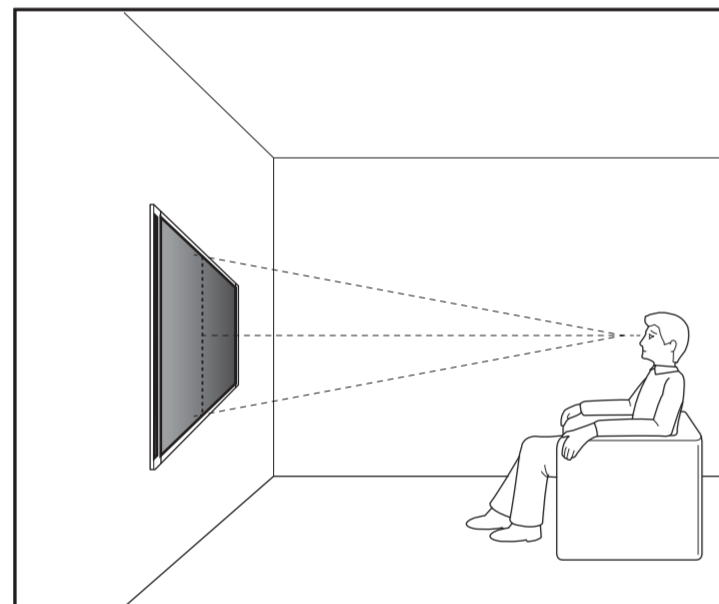

# Wall-Mount Bracket Support de fixation murale Soporte de montaje mural

SU-WL905

- EN Installation Guide
- FR Guide d'installation
- ES Guía de instalación

<https://www.sony.com/am/support>

Read the supplied Safety Information and other supplied documentations before installing the Sound Bar to the wall.  
Lisez les informations de sécurité fournies et les autres documentations fournies avant d'installer la barre de son sur le mur.  
Lea la información de seguridad y demás documentación proporcionada antes de instalar la Barra de sonido en la pared.

Read this manual before using this product  
Lisez ce manuel avant d'utiliser le produit  
Lea este manual antes de usar el producto

(inch) / (pouces) / (pulgadas)

\*2

5

10